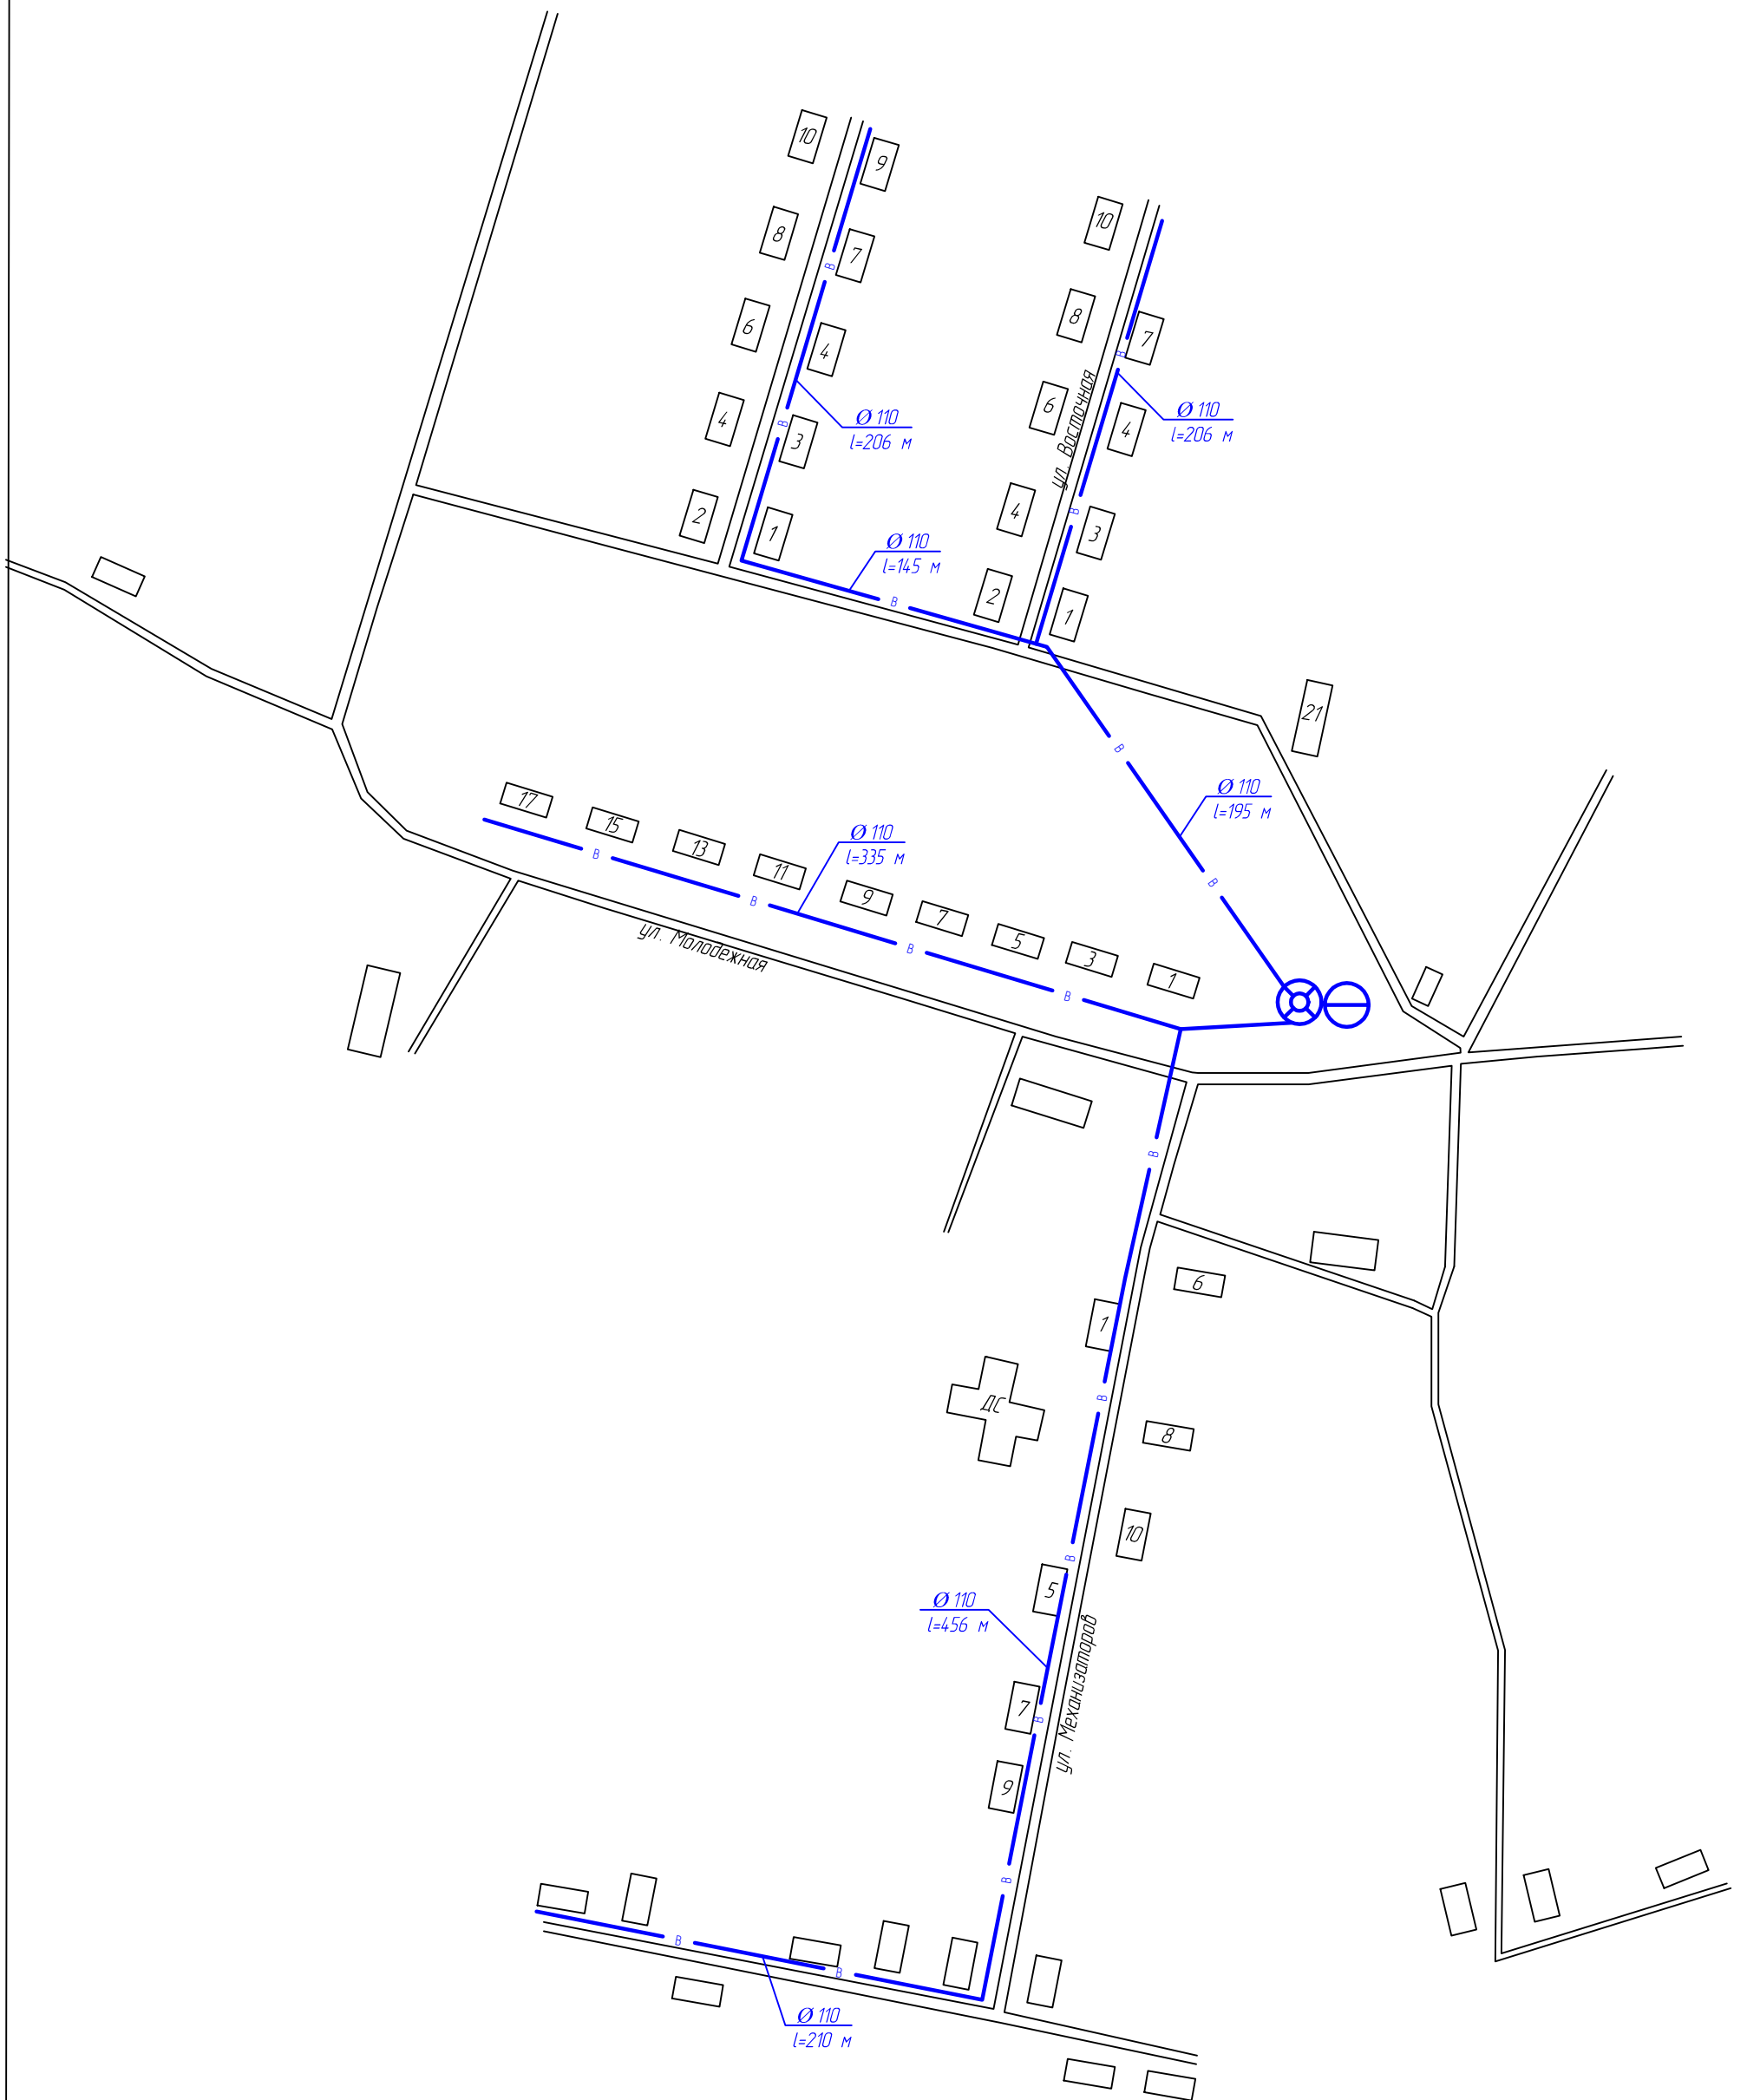

Схема водоснабжения д. Незамаи

Условные обозначения

⊖ скважина

⊗ башня водонапорная

— водопровод

Разраб.	Ширяев В.Р.		
Пров.	Злобин А.Е.		

Схема водоснабжения
д. Незамаи Немского
муниципального округа

Администрация
Немского
муниципального округа
Кировской области

Масштаб

1:3000

Лист 4

Листов 7

Формат А3