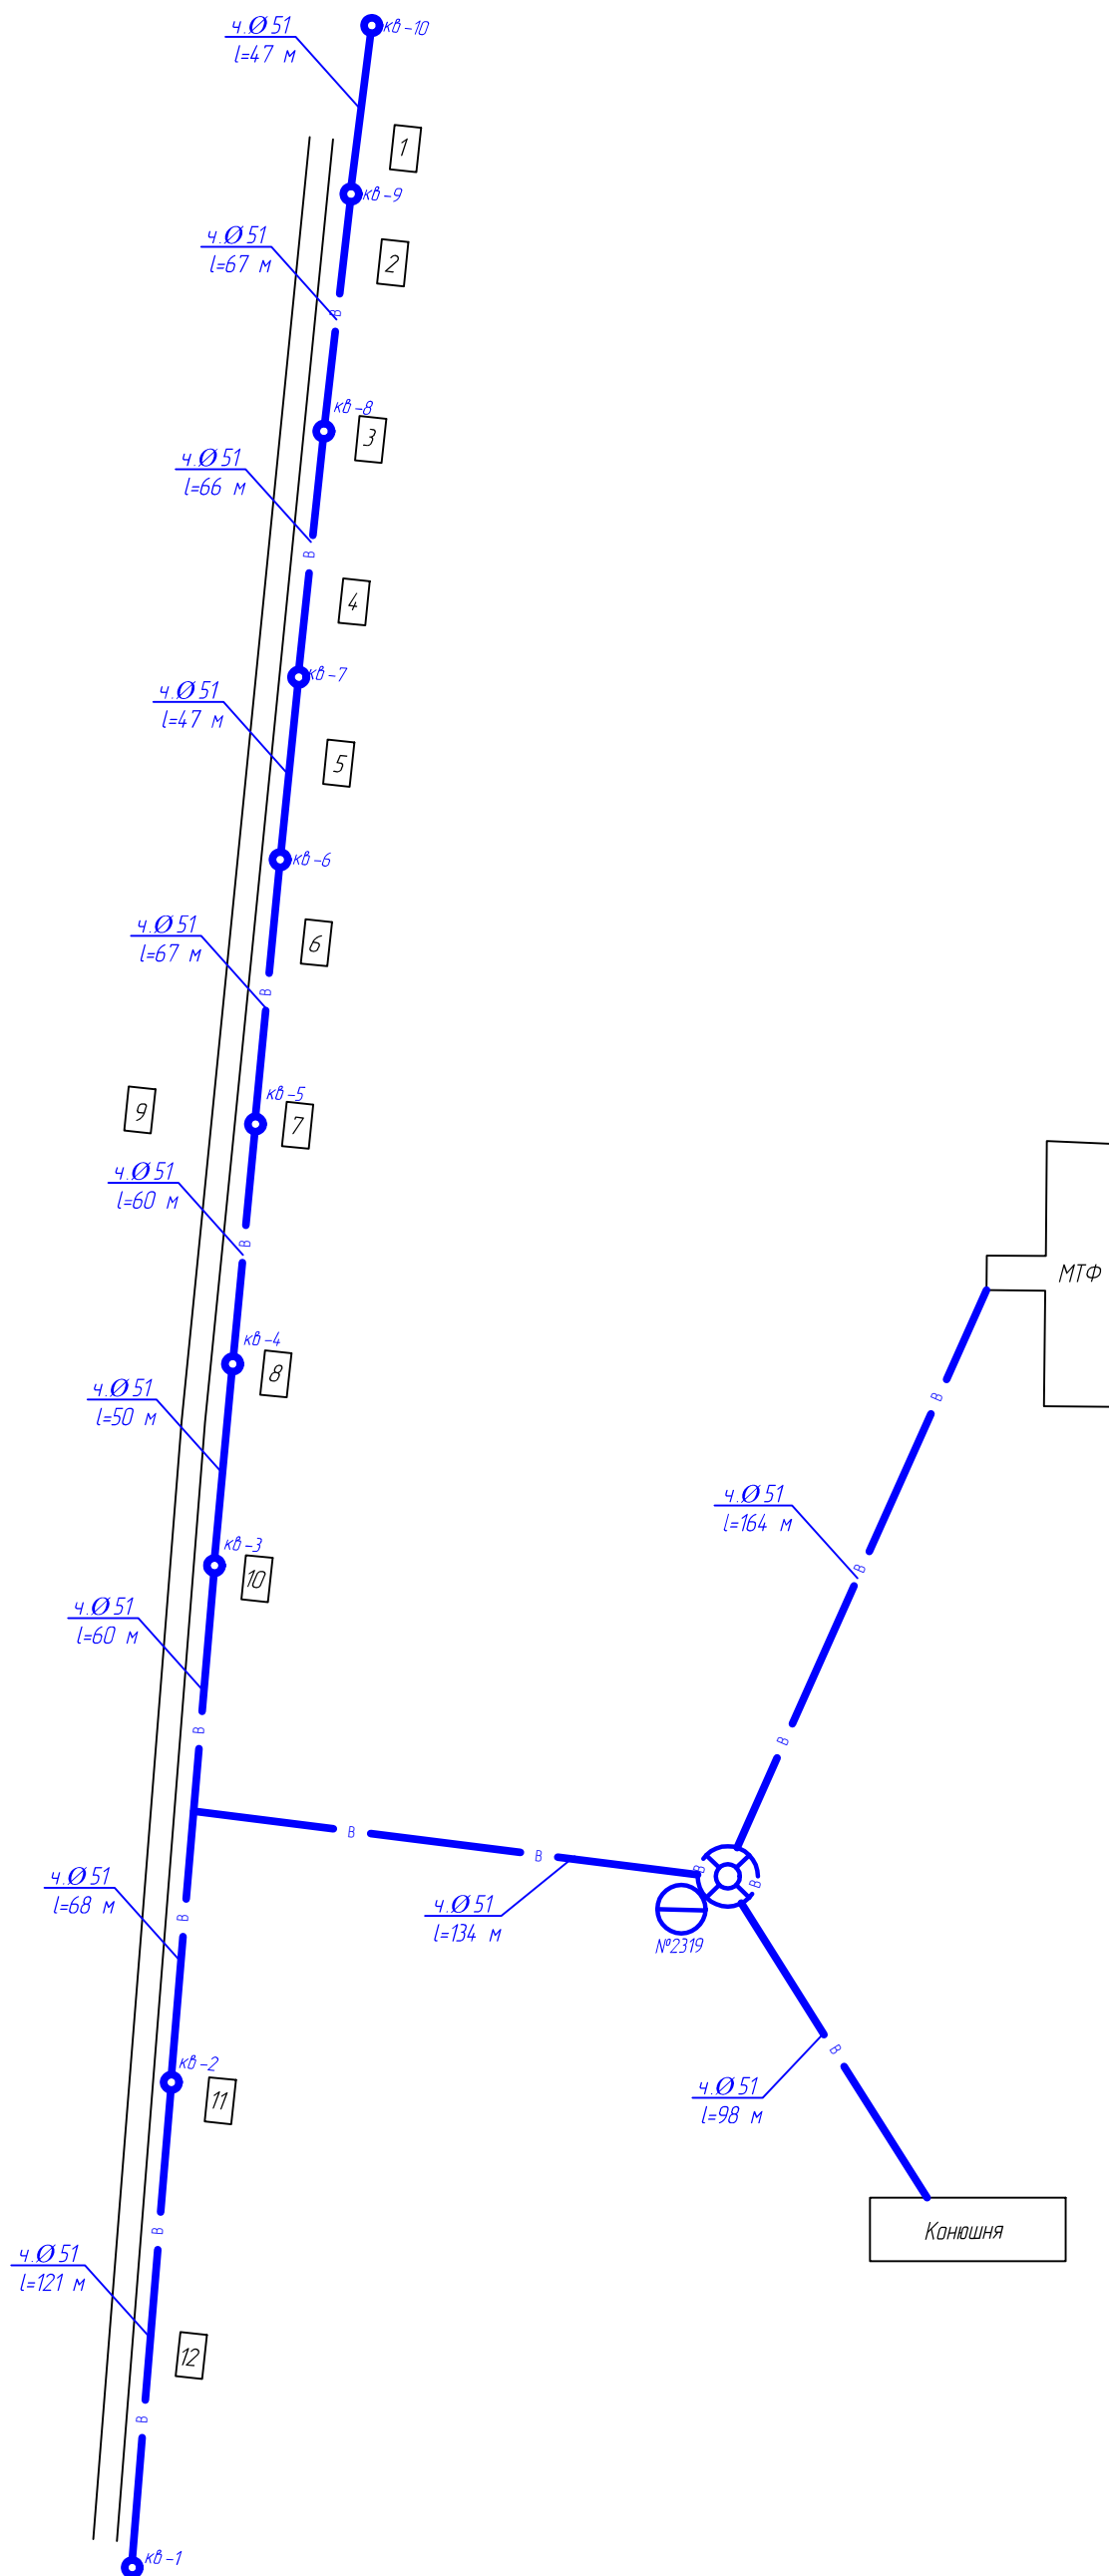

Схема водоснабжения д. Сысоево

Условные обозначения

⊖ скважина

⊕ башня водонапорная

⊕ колонка водоразборная

⊙ колодец водопроводный

— водопровод

Разраб.	Ширяев В.Р.		
Пров.	Злобин А.Е.		

Схема водоснабжения д. Сысоево
Немского муниципального округа

Масштаб	
Администрация Немского муниципального округа Кировской области	1:2500
Лист 5	Листов 10

Формат А3